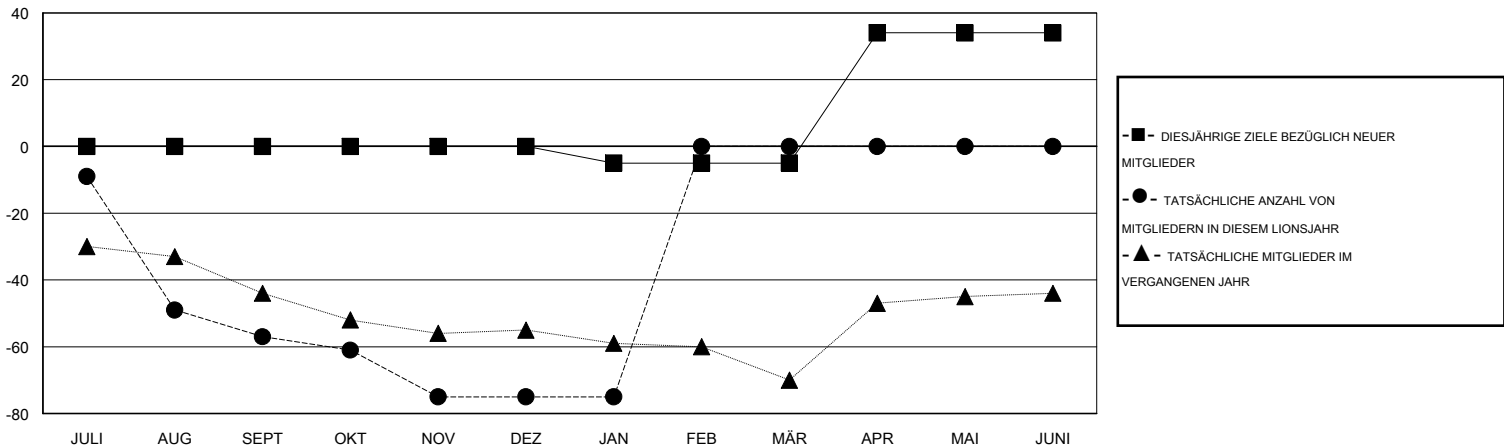

# MONTHLY MEMBERSHIP PROGRESS REPORT

District 114 O

Results as of: 1/31/2016

GMT: Carl Robert Rettby

STANDORT AUSTRIA

GMT KONST. GEB.: 4

Clubs					Pro Mitglied				
ERGEBNISSE FÜR 2015-2016					ERGEBNISSE FÜR 2015-2016				
QUARTAL	ZIEL NEUE CLUBS	NEUE CLUBS	AUFGELOSTE CLUBS	NETTO-GEWINN/-VERLUST	QUARTAL	ZIEL NEUE MITGLIEDER	HINZUGEFÜGTE GRÜNDUNGS- UND NEUE MITGLIEDER	AUSGESCHIEDENE MITGLIEDER	NETTO-GEWINN/-VERLUST
JULI/AUG/SEPT	0	0	0	0	JULI/AUG/SEPT	0	28	85	-57
OKT/NOV/DEZ	0	0	0	0	OKT/NOV/DEZ	0	22	40	-18
JAN/FEB/MÄR	0	0	0	0	JAN/FEB/MÄR	-5	6	6	0
APR/MAI/JUNI	1	0	0	0	APR/MAI/JUNI	39	0	0	0

ZIELE UND TATSÄCHLICHE NEUE CLUBS KUMULATIV

ZIELE UND TATSÄCHLICHE MITGLIEDER KUMULATIV

ABGEMELDETE CLUBS: 0	33 VON 84 CLUBS HABEN 1 ODER MEHR NEUE MITGLIEDER AUFGENOMMEN	<b>GESCHLECHTERVERTEILUNG</b> MANN 2,040 (84.61%) FRAU 371 (15.39%)
<b>AUSGETRETENE MITGLIEDER</b> VERSTORBEN 17 CLUB AUFGELOST 0 ANDERE 114 GESAMT 131	<a href="#">KLICKEN SIE HIER FÜR ANGABEN ZUM ZUSTAND DES CLUBS</a>	FAMILIENMITGLIEDER 44 HAUSHALTSVORSTAND 22 NICHT-FAMILIENVORSTAND 22