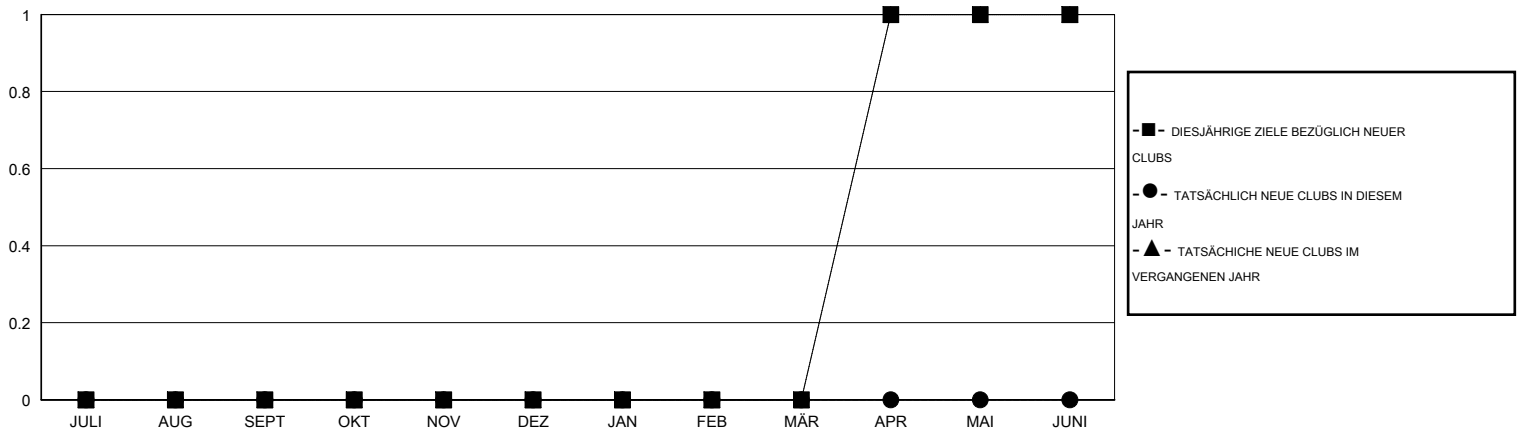

# MONTHLY MEMBERSHIP PROGRESS REPORT

District 114 O

Results as of: 1/31/2016

GMT: Carl Robert Rettby

STANDORT AUSTRIA

GMT KONST. GEB.: 4

Clubs					Pro Mitglied				
ERGEBNISSE FÜR 2015-2016					ERGEBNISSE FÜR 2015-2016				
QUARTAL	ZIEL NEUE CLUBS	NEUE CLUBS	AUFGELOSTE CLUBS	NETTO-GEWINN/-VERLUST	QUARTAL	ZIEL NEUE MITGLIEDER	HINZUGEFÜGTE GRÜNDUNGS- UND NEUE MITGLIEDER	AUSGESCHIEDENE MITGLIEDER	NETTO-GEWINN/-VERLUST
JULI/AUG/SEPT	0	0	0	0	JULI/AUG/SEPT	0	28	85	-57
OKT/NOV/DEZ	0	0	0	0	OKT/NOV/DEZ	0	22	40	-18
JAN/FEB/MÄR	0	0	0	0	JAN/FEB/MÄR	-5	6	6	0
APR/MAI/JUNI	1	0	0	0	APR/MAI/JUNI	39	0	0	0

ZIELE UND TATSÄCHLICHE NEUE CLUBS KUMULATIV

ZIELE UND TATSÄCHLICHE MITGLIEDER KUMULATIV

ABGEMELDETE CLUBS: 0	33 VON 84 CLUBS HABEN 1 ODER MEHR NEUE MITGLIEDER AUFGENOMMEN	<b>GESCHLECHTERVERTEILUNG</b> MANN 2,040 (84.61%) FRAU 371 (15.39%)
<b>AUSGETRETENE MITGLIEDER</b> VERSTORBEN 17 CLUB AUFGELOST 0 ANDERE 114 GESAMT 131	<a href="#">KLICKEN SIE HIER FÜR ANGABEN ZUM ZUSTAND DES CLUBS</a>	FAMILIENMITGLIEDER 44 HAUSHALTSVORSTAND 22 NICHT-FAMILIENVORSTAND 22